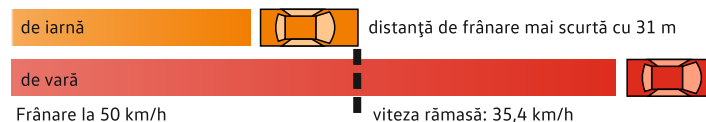

Frânarea pe zăpadă cu anvelope:*