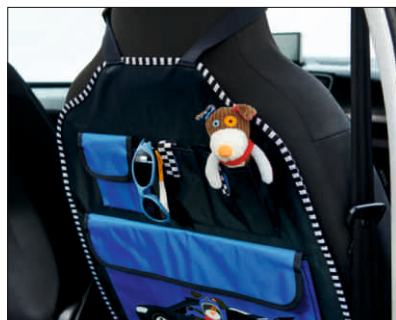

Organizator 5DA087571 170 Lei
scaun față