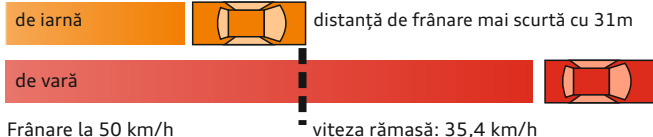

Frânarea pe zăpadă cu anvelope:*

* Distanțele de frânare prezentate în acest pliant sunt aferente unor autovehicule standard. Graficele au doar caracter ilustrativ. Distanța de frânare a unui vehicul depinde de vechimea acestuia, sistemul de frânare și anvelopele utilizate, precum și de suprafața pe care automobilul rulează. Informațiile prezentate nu sunt reprezentative pentru toate autovehiculele. (Sursa: Continental AG).