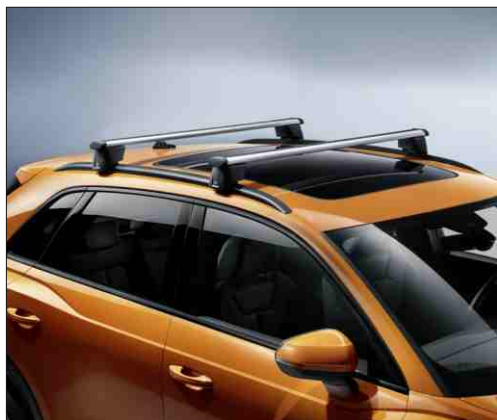

Transport

Indiferent de destinația pe care o vei alege, cu Accesoriile Originale Audi pentru transport vei călători în condiții de siguranță și confort. Barele transversale, cutiile de bagaje și suporturile pentru ski-uri se potrivesc perfect automobilului tău Audi și îți permit să transporti echipamentele în siguranță și să te bucuri de pasiunile tale, oriunde vei călători.

Husă depozitare bare transversale
(8R0071156F)
266 Lei

1. **Set bare transversale**
2. A3 Limuzină - (8V5071126)
     1.288 Lei
   - A3 Sportback - (8V4071126/51A)
     1.288 Lei
   - A4 - (8W5071126)
     1.313 Lei
   - A4 Avant - (8W9071151)
     1.313 Lei
   - A5 Sportback - (8W8071126)
     1.339 Lei
   - A6 - (4K5071126)
     1.423 Lei
   - A6 Avant - (4K8071126)
     1.487 Lei
   - Q2 - (81A071126)
     1.339 Lei
   - Q3 - (8U0071151)
     1.262 Lei
   - Q5 - (80A071151)
     1.313 Lei
   - Q7 - (4M0071151)
     1.364 Lei
   - e-tron - (4KE071151)
     1.501 Lei